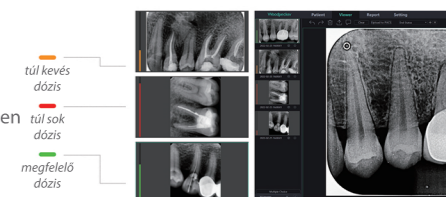

Valós idejű intelligens dóziselemzés Biztonságos röntgenezés

Megfelelő dózis
Pontosan rögzíti a dózisértéket
minden egyes felvételnél.
Emlékeztető az expozíciós
dózisra a pontos képek érdekében
Biztosítja a biztonságos
röntgenezést