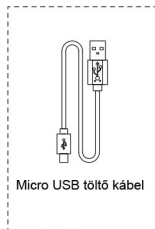

Tartozékok